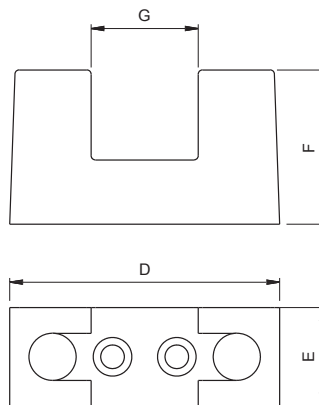

Opciones

Sirve para todos los candados 10, 13 y 16 de la Serie C.

Candado#		D	E	F	G
10	mm	63	23	36	25
	Pulg	2.480	0.905	1.417	0.984
13	mm	73	25	40	25
	Pulg	2.874	0.984	1.574	0.984
16	mm	92	32	50	30
	Pulpa	3.622	1.259	1.968	1.181