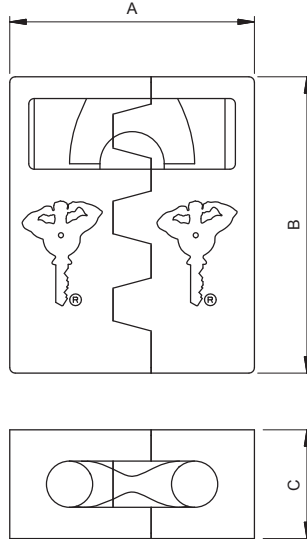

#### Aplicación

Efectiva Armadura de seguridad para candados de arco removible Mul-T-Lock

Serie C. pueden soldarse o atornillarse en estructuras de acero, madera o aluminio.

#### Opciones

Tres series para ajustarse a los candados 10,13 y 16 de arco removible de la Serie C.

Corazas#		A	B	C
10	mm	80	95	40
	Pulg	3.149	3.740	1.574
13	mm	90	109	40
	Pulg	3.543	4.291	1.574
16	mm	110	116	48
	Pulg	4.330	4.566	1.889